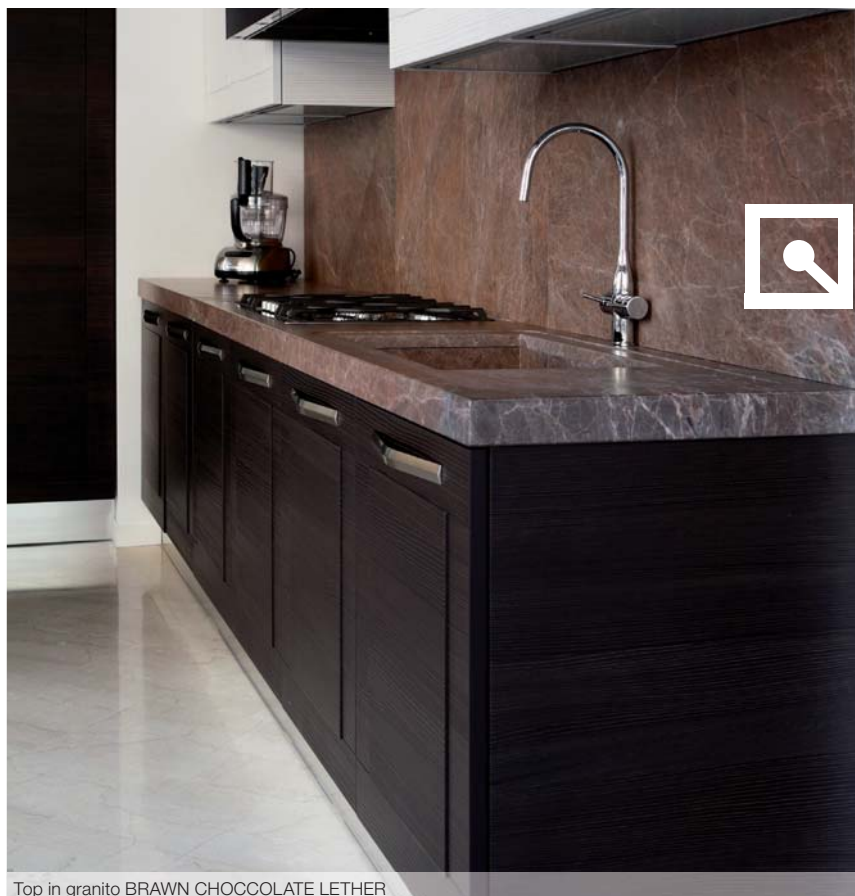

Top realizzato in granito River White lucido

LAVABO D'AUTORE

ARTEMARMÌ PRESENTA: QUADRO lavabo d'autore

Lavello monovasca doppio **QUADRO** in granito River White lucido

L'esperienza trentennale nella produzione di piani per cucina, l'attenzione al mondo del design e dell'architettura, la passione per la pietra, ha portato l'azienda Artemarmi ad essere costantemente impegnata nella ricerca di nuovi materiali e nuove soluzioni tecnologiche per soddisfare le svariate esigenze. E' da questa passione che nasce QUADRO. Lavello pro-

gettato, brevettato e prodotto nel laboratorio Artemarmi.

QUADRO è un prodotto innovativo e funzionale composto da una vasca in acciaio inox e da un rivestimento interno in granito o Okite per poter creare continuità con il piano cucina. L'idea di unire i due materiali consente di effettuare l'installazione direttamente in casa del cliente, come un normale lavello sottotop, poiché lo spessore ridotto dei pezzi posti all'interno della struttura in acciaio rendono il prodotto leggero e maneggevole. Il lavello QUADRO non richiede manutenzione in quanto la vasca in acciaio impedisce l'infiltrazione d'acqua mentre il rivestimento interno evita graffi e abrasioni dell'acciaio,

Top in granito BRAWN CHOCCHOLATE LETHER

integrandosi perfettamente con il top cucina. Quello che renderà la vostra cucina particolare è proprio la simbiosi tra lavello e il top avendo un effetto total look o giocando con abbinamenti svariati data la possibilità di utilizzare tutti i colori dell'Okite e le infinite nuance della pietra naturale. QUADRO si adatta allo stile classico o moderno ed è proposto in tre modelli diversi: mono-vasca piccola, vascone e doppia vasca, ma la versatilità dell'Artemarmi permette di eseguire lavelli su misura per rispondere alle esigenze dei progettisti.